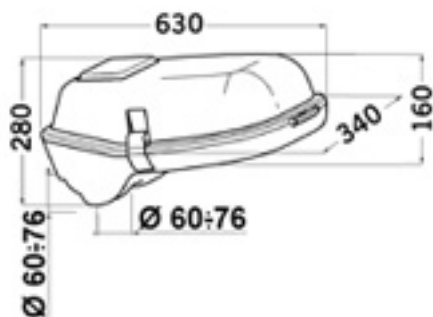

Monza Standard - cod. 22309

Monza Standard - cod. 22309

Código	22309
Nombre	Monza Standard
Color	Gris
Óptica	Vial Cut-Off
Especificaciones	Cristal Plano
Tensión / Frecuencia	230V ~ 50Hz
Clase Aislamiento	Segunda
Potencia	250 W 
Corriente	3 A
Ataque	E40
Lámpara	Vapores de SAP tubular ST
Unidad de Alimentación	Reactor inductivo convencional, con aparato de encendido
Grado de Protección	IP65
Cuelga Neto	9,444 Kg
Embalaje	1 PCS
Código de Barra	8014807223090

Monza Standard - cod. 22309

Curvas Fotometricas

	C0	C90	C180
0°	216	213	213
5°	214	234	207
10°	215	248	209
15°	228	251	228
20°	241	245	241
25°	266	218	277
30°	275	191	262
35°	258	149	238
40°	264	96	273
45°	293	69	284
50°	302	59	285
55°	322	49	324
60°	329	42	332
65°	216	33	224
70°	154	19	153
75°	85	6	82
80°	19	1	12
85°	2	1	2
90°	0	0	0
	cd / 1000 lm		