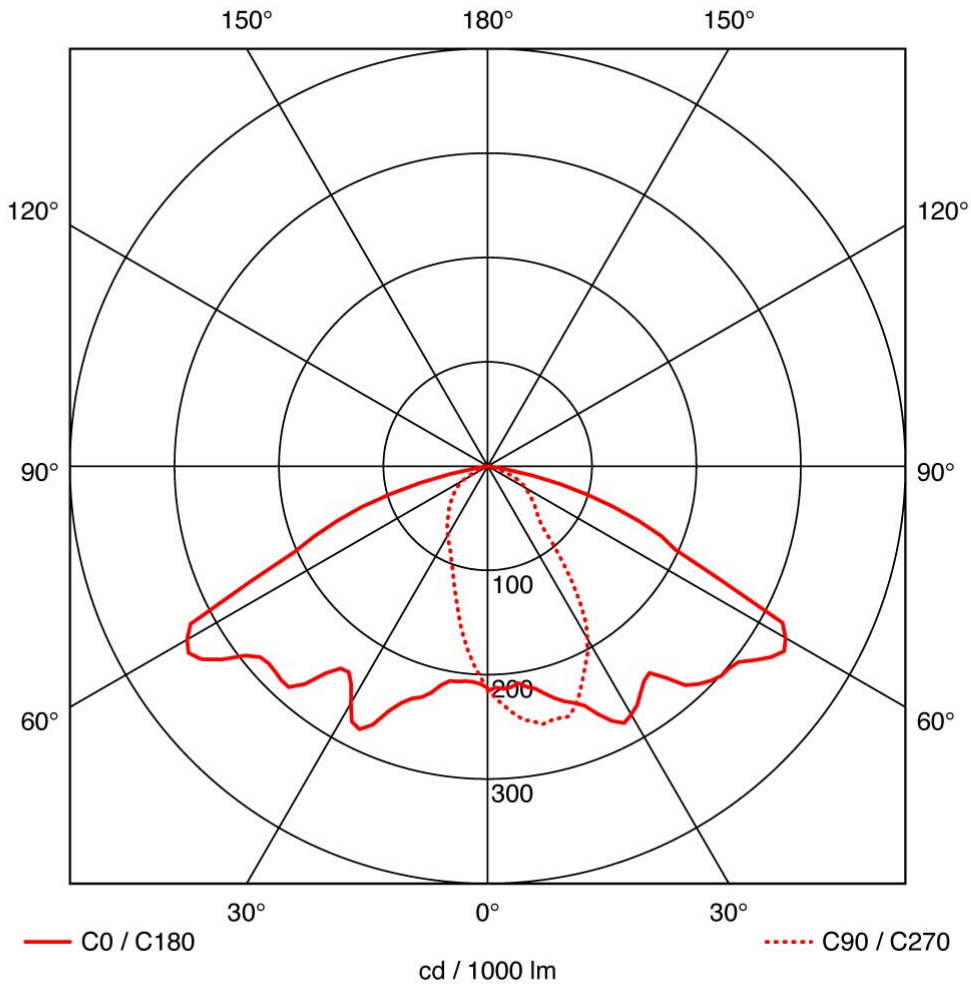

Monza Standard - cod. 22309

Monza Standard - cod. 22309

Código	22309
Nombre	Monza Standard
Color	Gris
Óptica	Vial Cut-Off
Especificaciones	Cristal Plano
Tensión / Frecuencia	230V ~ 50Hz
Clase Aislamiento	Segunda
Potencia	250 W 
Corriente	3 A
Ataque	E40
Lámpara	Vapores de SAP tubular ST
Unidad de Alimentación	Reactor inductivo convencional, con aparato de encendido
Grado de Protección	IP65
Cuelga Neto	9,444 Kg
Embalaje	1 PCS
Código de Barra	8014807223090

Monza Standard - cod. 22309

Curvas Fotometricas

	C0	C90	C180
0°	216	213	213
5°	214	234	207
10°	215	248	209
15°	228	251	228
20°	241	245	241
25°	266	218	277
30°	275	191	262
35°	258	149	238
40°	264	96	273
45°	293	69	284
50°	302	59	285
55°	322	49	324
60°	329	42	332
65°	216	33	224
70°	154	19	153
75°	85	6	82
80°	19	1	12
85°	2	1	2
90°	0	0	0
	cd / 1000 lm		